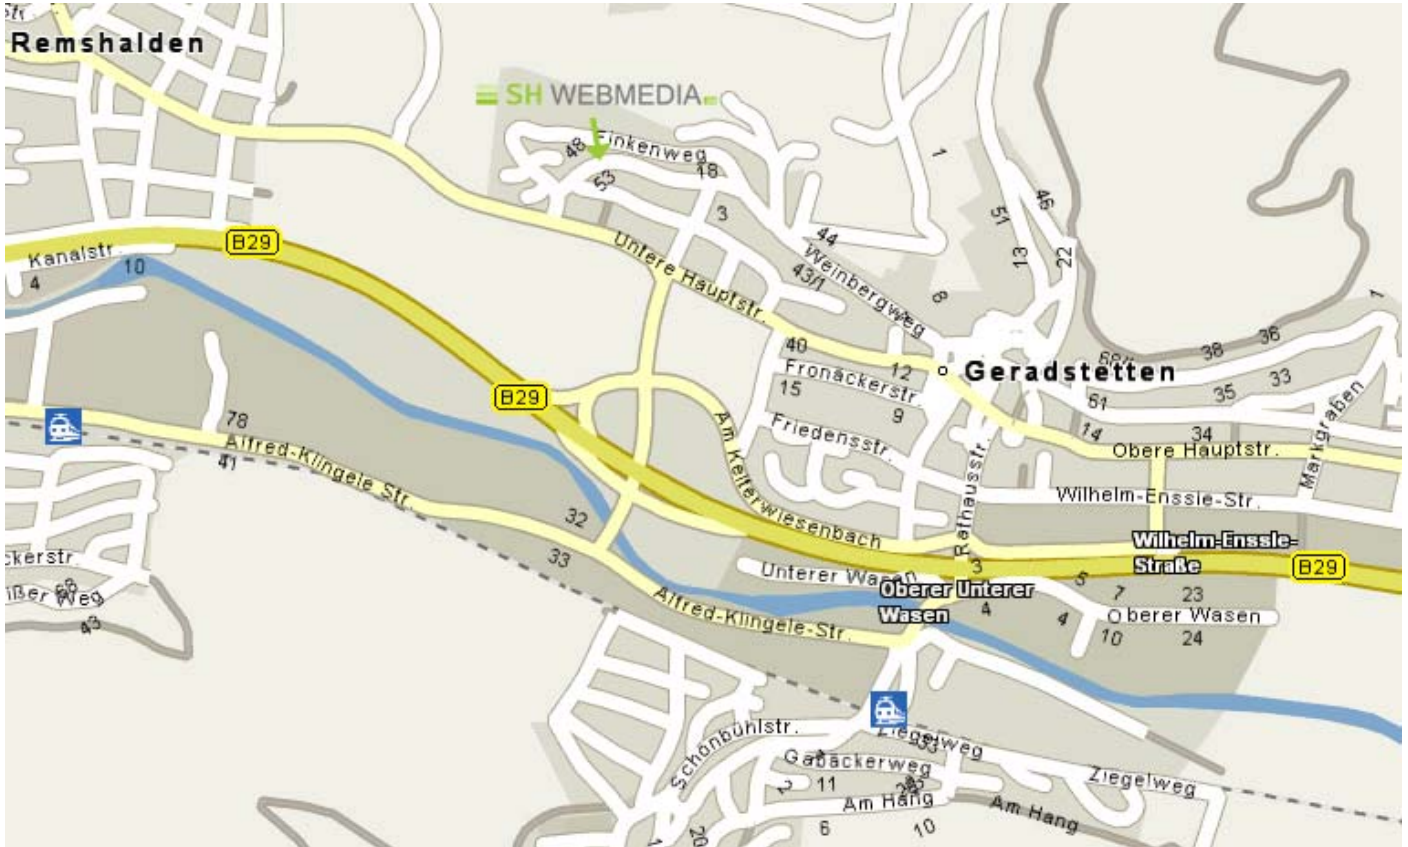

Anfahrt

Unser Büro finden Sie im Drosselweg 42 in Geradstetten/Remshalden.

MIT DEM AUTO:

Von Stuttgart kommend:

Fahren Sie auf der B29 in Richtung Schorndorf und nehmen Sie die Ausfahrt Geradstetten. Biegen Sie dann links ab in Richtung Untere Hauptstr. An der nächsten großen Kreuzung biegen Sie erneut links ab und fahren Richtung Ortsende Geradstetten. Vor dem Ortsschild Geradstetten biegen Sie rechts ab und fahren den Berg in einer Rechtskurve entlang. Schon sind Sie im Drosselweg.

Von Aalen kommend:

Fahren Sie auf der B29 in Richtung Waiblingen und nehmen Sie die Ausfahrt Geradstetten. Biegen Sie dann links ab in Richtung Untere Hauptstr. An der nächsten großen Kreuzung biegen Sie erneut links ab und fahren Richtung Ortsende Geradstetten. Vor dem Ortsschild Geradstetten biegen Sie rechts ab und fahren den Berg in einer Rechtskurve entlang. Schon sind Sie im Drosselweg.

MIT DER BAHN:

Mit der S2 kommen Sie direkt zur Haltestelle Geradstetten. Die Linie R (Buslinie 217) befördert Sie von der Bushaltestelle am Bahnhof bis zur Unteren Hauptstr.